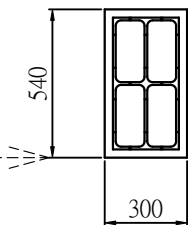

Standard (標準)

Lower dust collector (下集塵器)

Working area (工作範圍) : 300 x 540 mm

Upper dust collector is not optional (上集塵器不可選配)